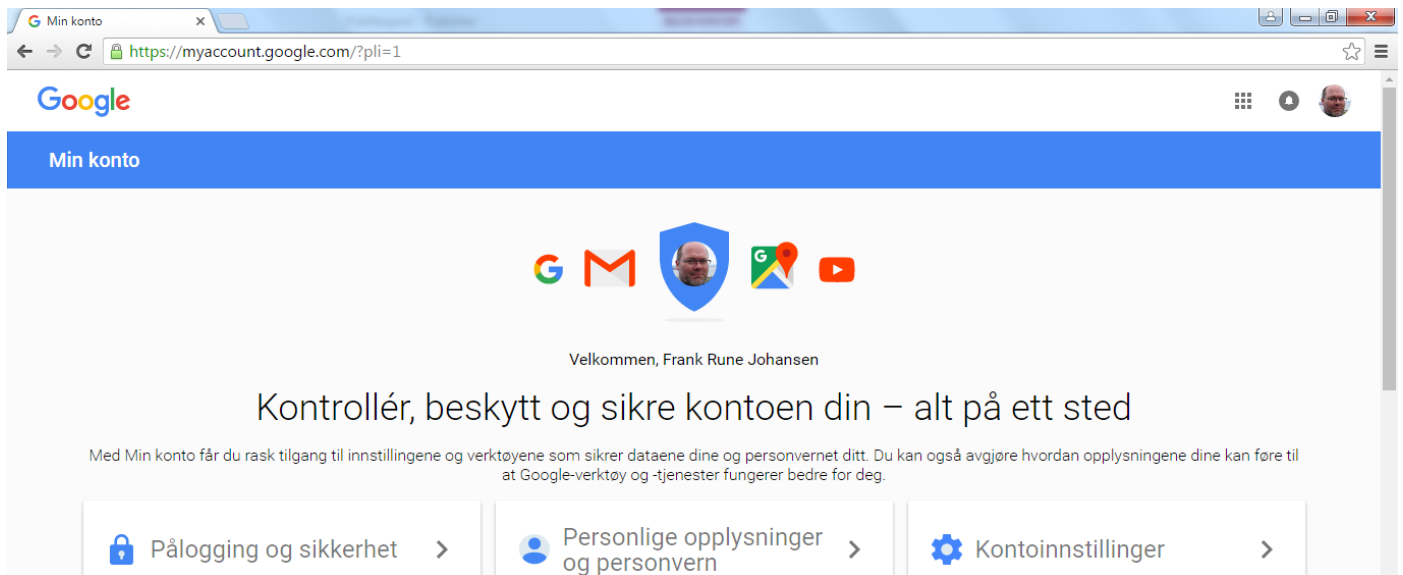

6. Gratulerer! Du er pålogget i GAFE!

Laget av Frank Rune Johansen, Lødingen voksenopplæring.

August 2016