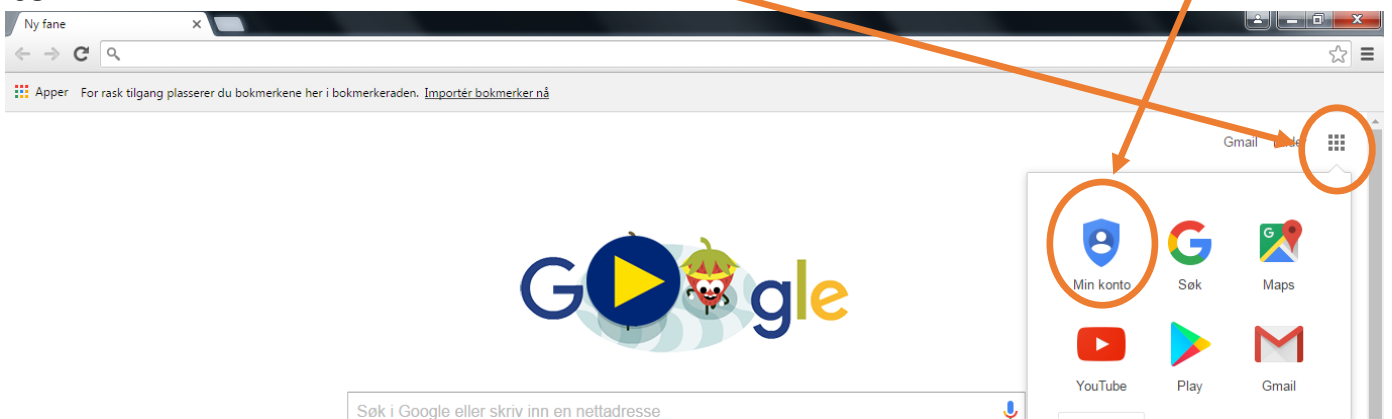

GAFE Tutorial 1

Pålogging til GAFE

1. Gå inn på Google chrome nettleser. Hvis du eller noen andre er pålogget, så logger du av.

2. Pålogging. Trykk på ikonet med ni små firkanter og velg «Min konto»

3. Trykk på «Logg på»