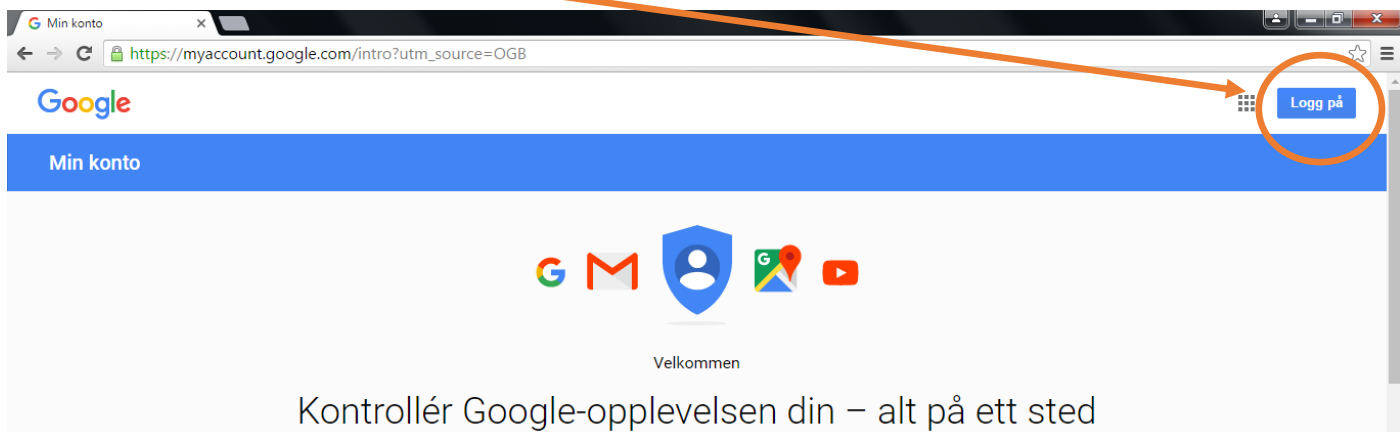

GAFE Tutorial 1

Pålogging til GAFE

1. Gå inn på Google chrome nettleser. Hvis du eller noen andre er pålogget, så logger du av.

2. Pålogging. Trykk på ikonet med ni små firkanter og velg «Min konto»

3. Trykk på «Logg på»

4. Skriv inn brukernavn. Brukernavnet er mailadressen din.

5. Skriv inn passord.

6. Gratulerer! Du er pålogget i GAFE!

Laget av Frank Rune Johansen, Lødingen voksenopplæring.

August 2016