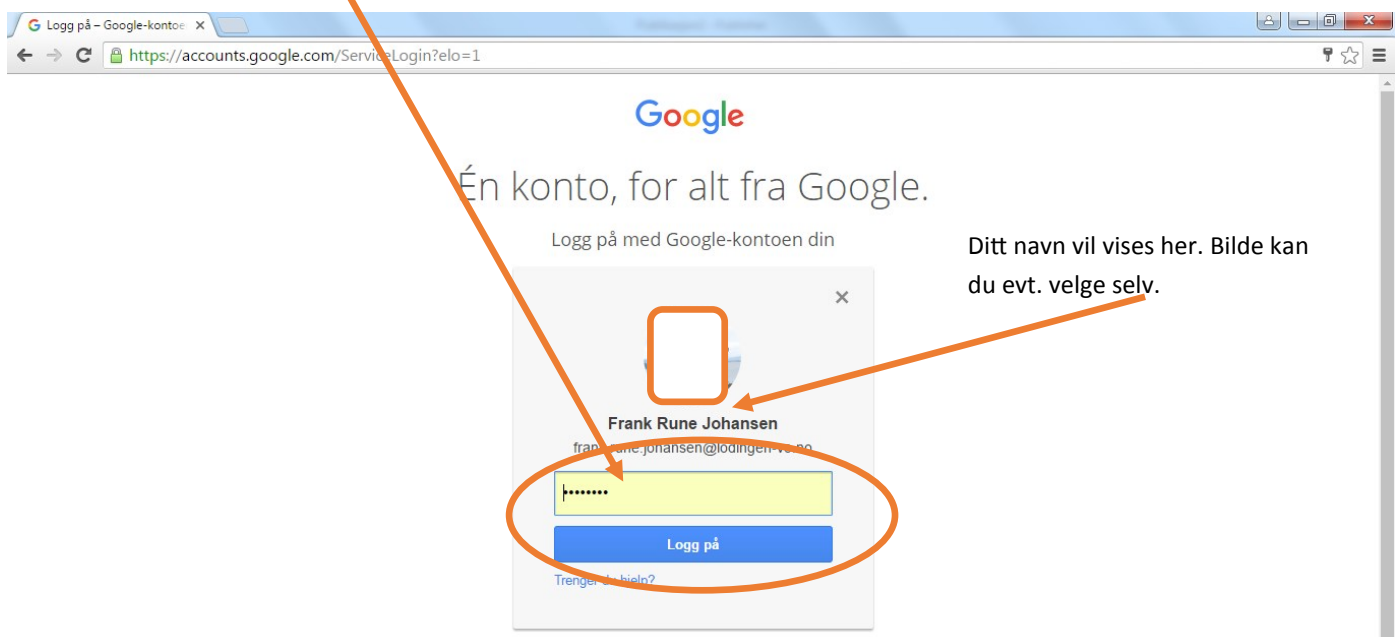

5. Skriv inn passord.