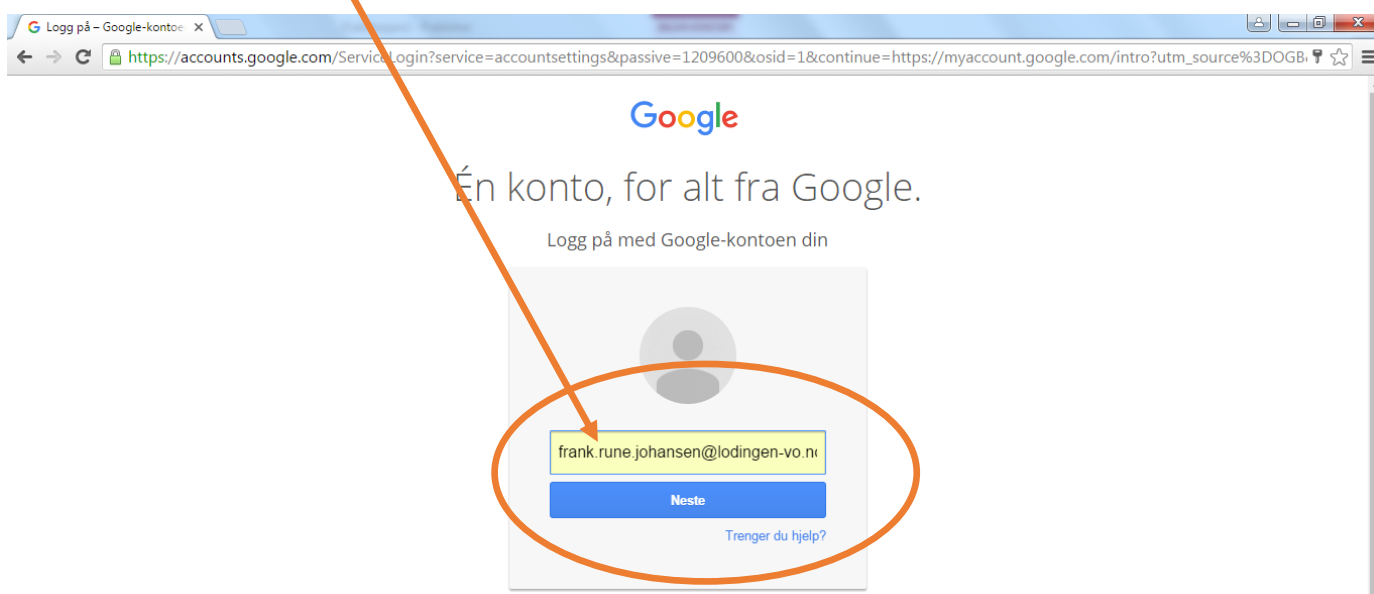

4. Skriv inn brukernavn. Brukernavnet er mailadressen din.